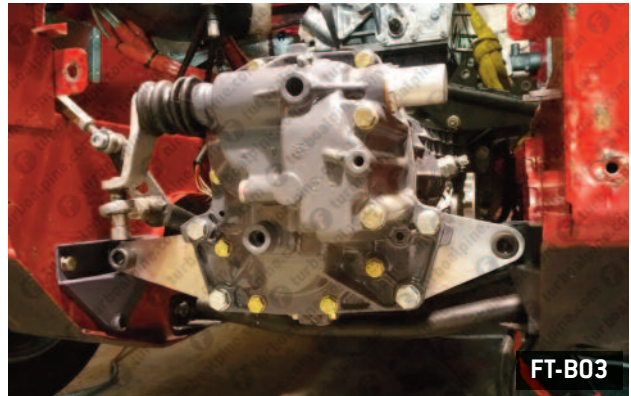

BOÎTE DE VITESSE | CAJA DE CAMBIOS

Boite de vitesse a crabots pignonnerie TDC
Caja de cambios a crabots TDC

Cardans Style Maxi
Transmisiones tipo Maxi

BOÎTE DE VITESSE | CAJA DE CAMBIOS

FT-B02

Cardans complètes style Maxi
Transmisiones completas estilo Maxi

FT-B03

Interdiction marche arrière RS
Montaje RS sistema marcha atrás

Tube boîte vitesse

Tubocaja
de velocidades

FT-B05

FT-B04

Support boîte de vitesse moteur
Soporte caja de velocidades motor

Support boîte vitesse
Fresneau