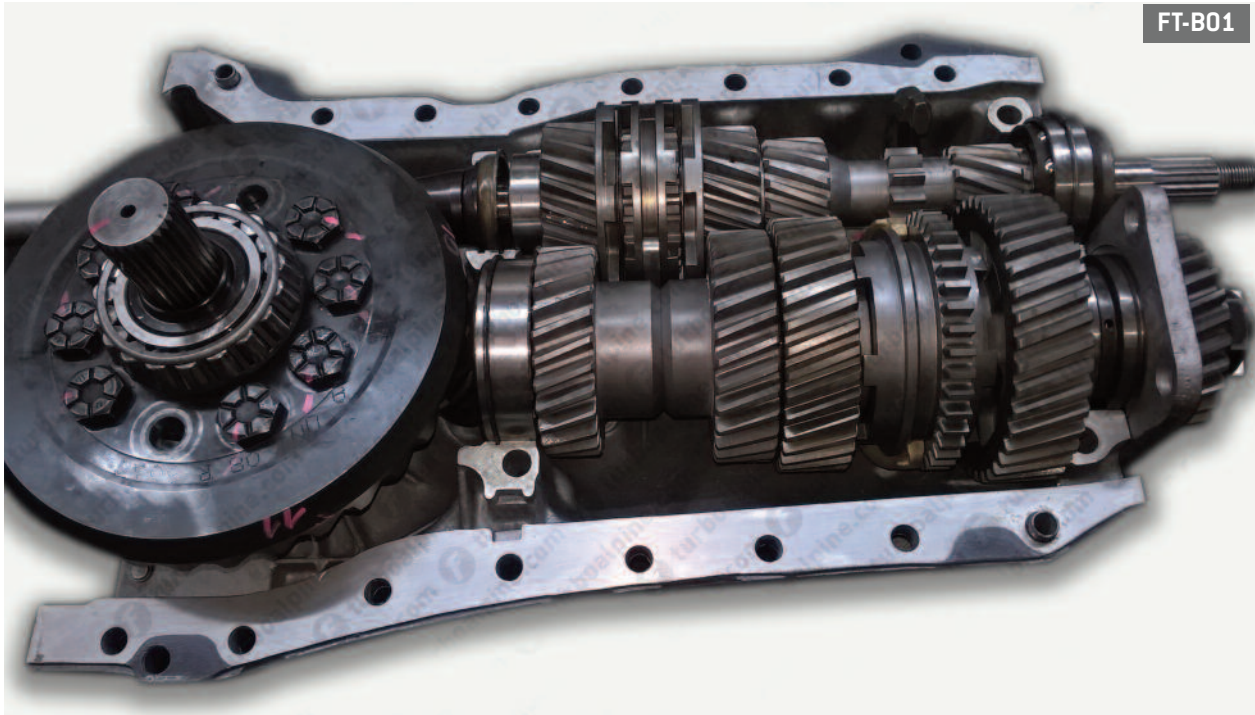

BOÎTE DE VITESSE | CAJA DE CAMBIOS

Boite de vitesse a crabots pignonnerie TDC
Caja de cambios a crabots TDC

Cardans Style Maxi
Transmisiones tipo Maxi

BOÎTE DE VITESSE | CAJA DE CAMBIOS

FT-B02

Cardans complètes style Maxi
Transmisiones completas estilo Maxi

FT-B03

Interdiction marche arrière RS
Montaje RS sistema marcha atrás

Tube boîte vitesse

Tubocaja
de velocidades

FT-B05

FT-B04

Support boîte de vitesse moteur
Soporte caja de velocidades motor

Support boîte vitesse
Fresneau