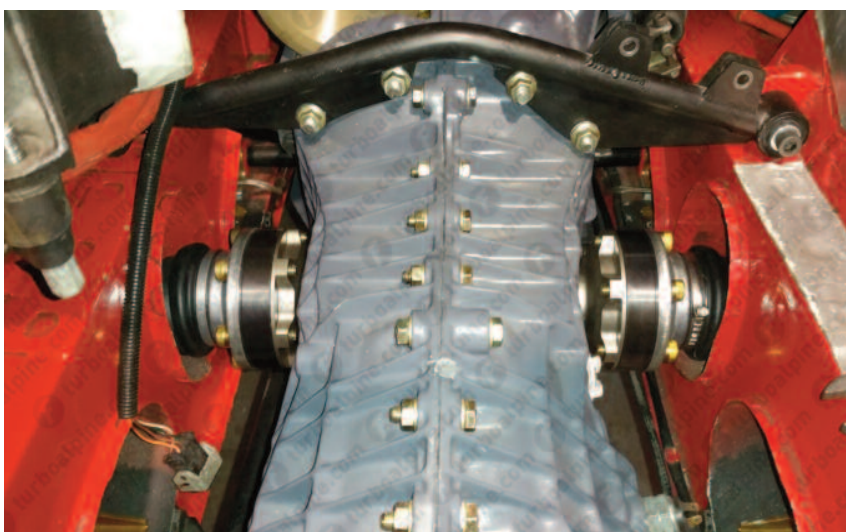

BOÎTE DE VITESSE | CAJA DE CAMBIOS

Boite de vitesse a crabots pignonnerie TDC
Caja de cambios a crabots TDC

Cardans Style Maxi
Transmisiones tipo Maxi

BOÎTE DE VITESSE | CAJA DE CAMBIOS

FT-B02

Cardans complètes style Maxi
Transmisiones completas estilo Maxi

FT-B03

Interdiction marche arrière RS
Montaje RS sistema marcha atrás

Tube boîte vitesse

Tubocaja
de velocidades

FT-B05

FT-B04

Support boîte de vitesse moteur
Soporte caja de velocidades motor

Support boîte vitesse
Fresneau